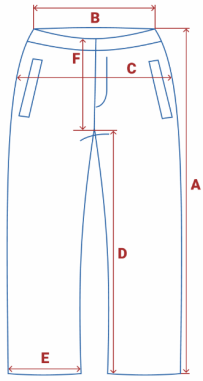

Популярность

Элегантность

Качество

MTFORCE

Полукомбинезон с высокой посадкой женский зимний бордового цвета 7399Во

- **Материал** Gor-tex, Полиэфирное волокно, Мембранные материалы, Полиэстер, Плащевка, Тефлон, Ткань, Экологичные материалы
- **Состав** 100% полиэстер
- **Материал подкладки** Полиэстер
- **Материал наполнителя** Тинсулейт
- **Утеплитель, гр** от 260 до 360 гр
- **Тип кармана** Прорезной (невидимка) на молнии
- **Покрой полукомбинезона** Прямой
- **Водонепроницаемость** 10 000 мм
- **Внутренние швы** Проклеены
- **Коллекция** Осень-зима 2023
- **Диапазон температур °С** от 0° до -35°
- **Особенности модели** Влагонепроницаемая/Дышащая
- **Опции полукомбинезона** Съёмный бретели
- **Вид принта** Однотонный - Принт/Логотип - Надписи
- **Вид застежки** Защелка/Кнопки/Молния/Липучки /Фиксатор
- **Особенность ткани** Плотная мембранная ткань
- **Стиль** Спортивный, Повседневный, Школа
- **Конструктивность элемента** Бретели
- **Конструктивность элемента** Светится в темноте
- **Конструктивность элемента** С высокой талией
- **Конструктивность элемента** Снегозащитные гамашы, расширитель штанин
- **Цвета** бордовый, красный, темно-фиолетовый, голубой, темно-коричневый, фиолетовый, светло-розовый, розовый
- **Страна производителя** Китай

Таблица размеров

| Размер | A Длина брюк | B Полуобхват талии | C Полуобхват бедер | D Шаговый шов | E Полуобхват низа брючины | F Высота посадки | Высота полукомбинезона |
|-------------|-----------------|-----------------------|-----------------------|------------------|------------------------------|---------------------|------------------------|
| 42 RU / S | 107 | 36 | 47 | 74 | 19 | 37 | 13 |
| 44 RU / M | 111 | 38 | 49 | 78 | 20 | 37 | 13 |
| 46 RU / L | 113 | 39 | 50 | 80 | 21 | 37 | 13 |
| 48 RU / XL | 115 | 41 | 52 | 80 | 21 | 40 | 13 |
| 50 RU / XXL | 117 | 42 | 56 | 81 | 22 | 42 | 13 |